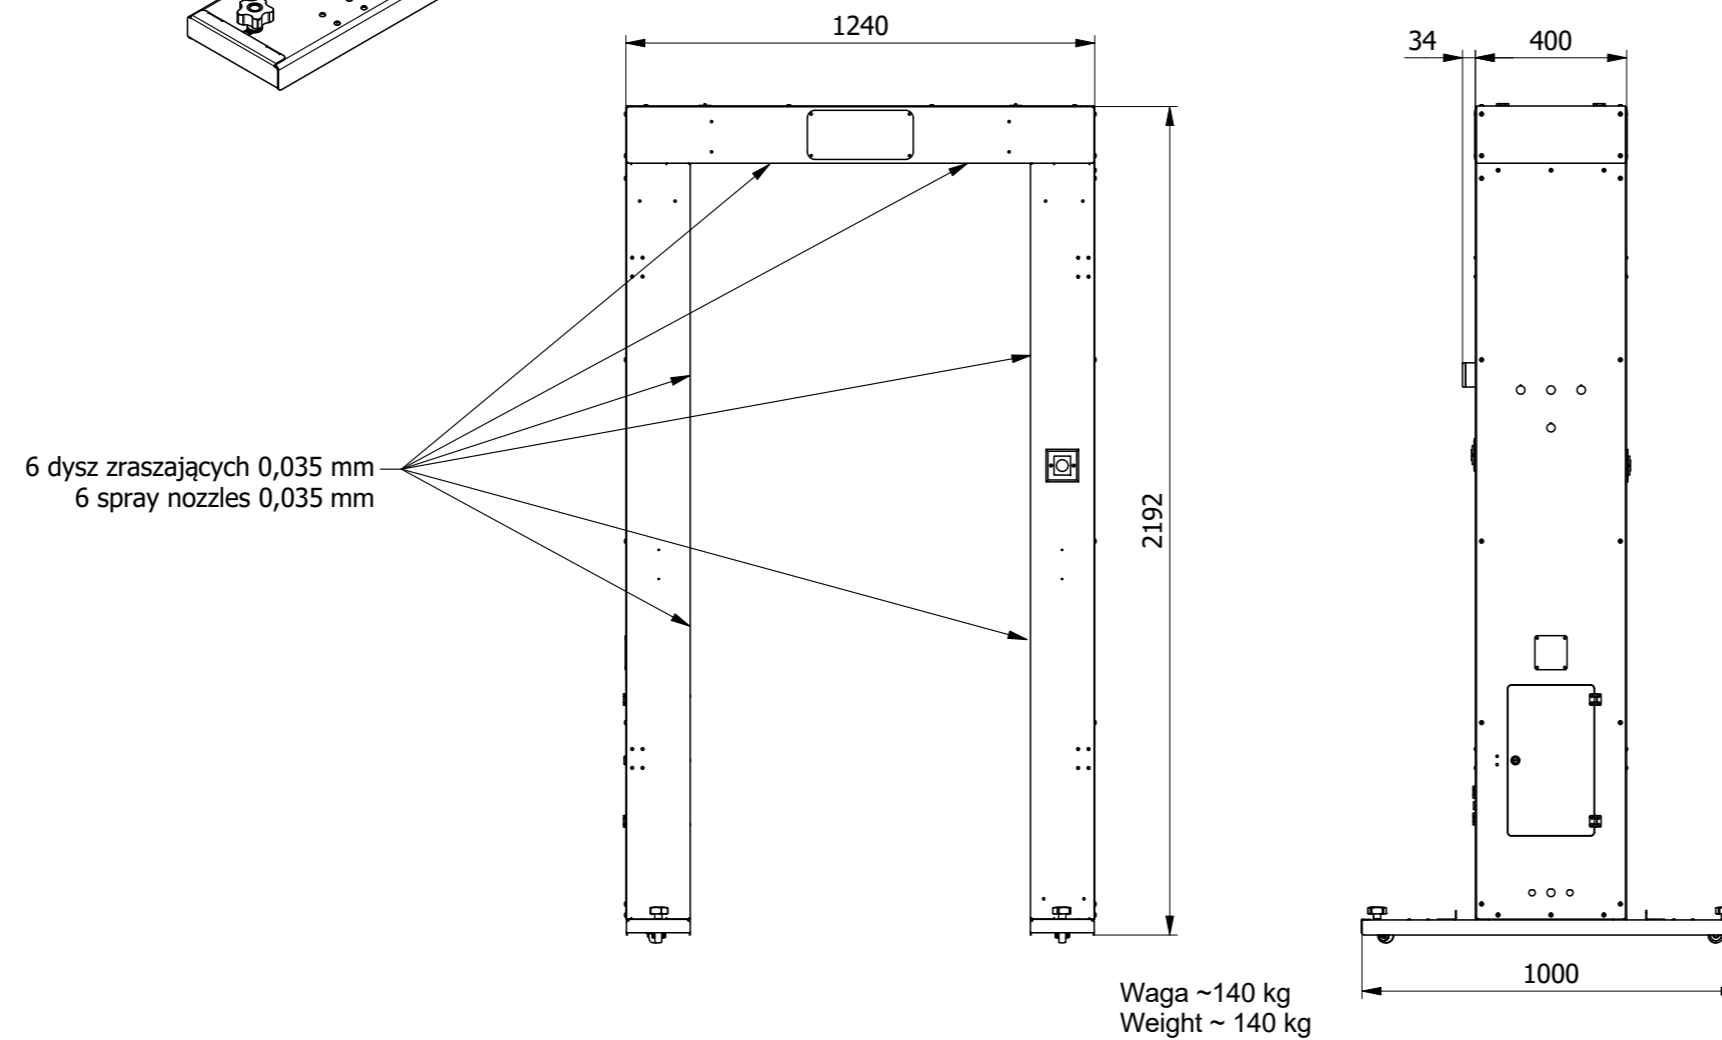

Bramka odkażająca V2

Sanitizing gate V2

gabaryty dimension

słupku odgradzającym (opcja) barrier post (option)