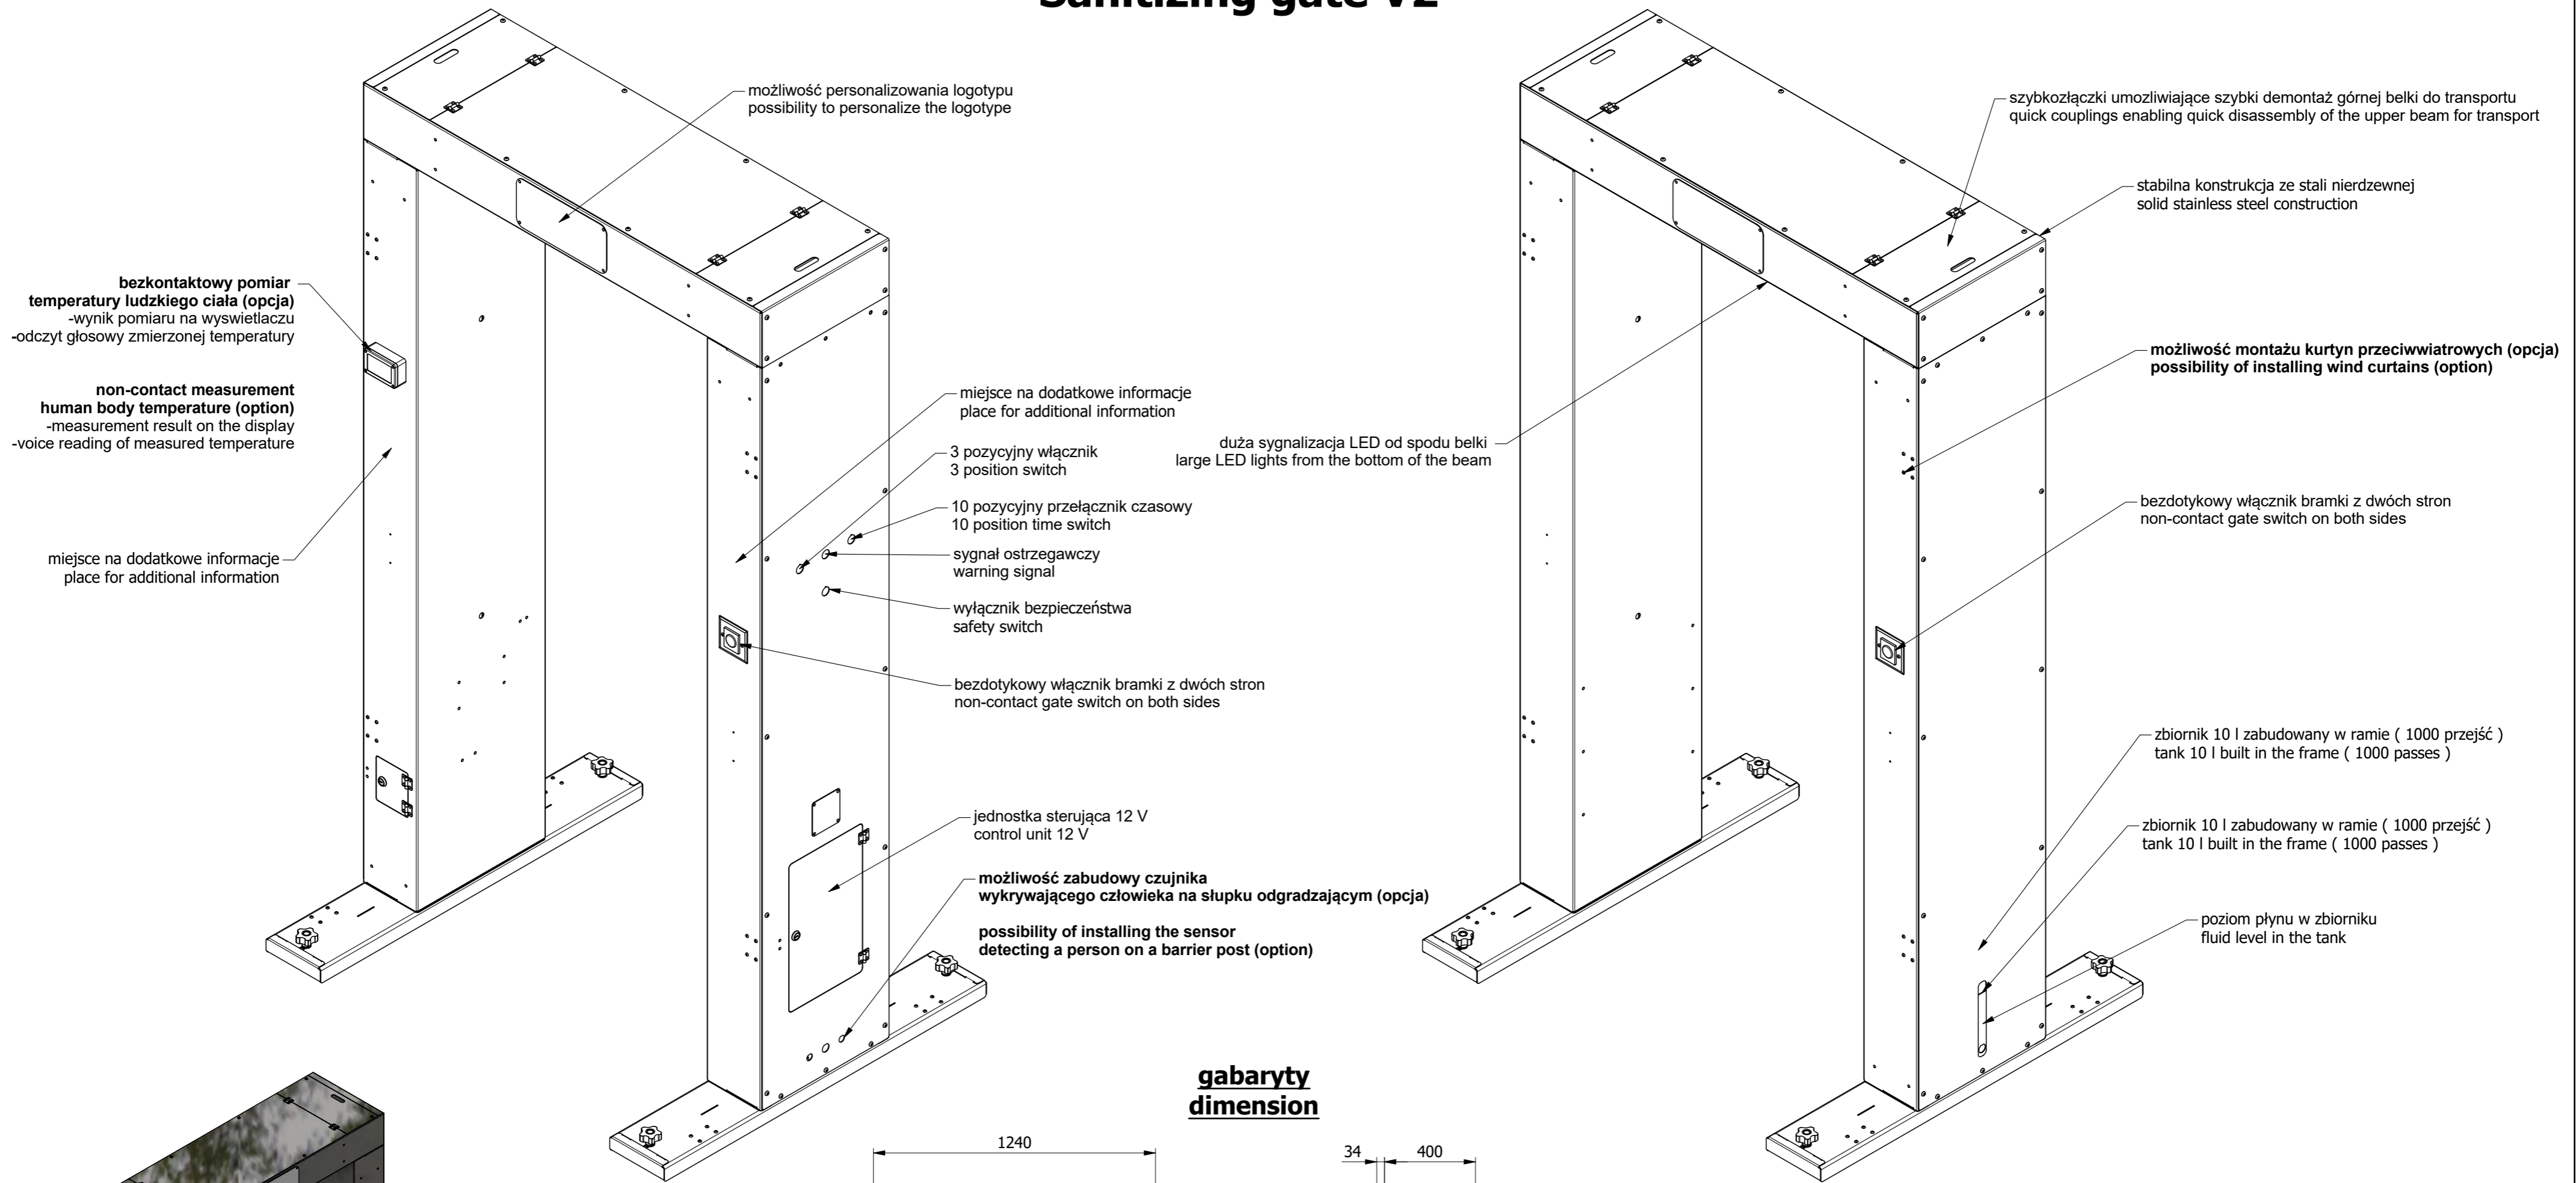

Bramka odkażająca V2

Sanitizing gate V2

gabaryty dimension

słupku odgradzającym (opcja) barrier post (option)